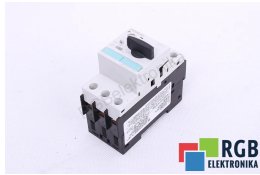

WYŁĄCZNIK SILNIKOWY 7-10A 3RV1021-1JA10 690V SIRIUS SIEMENS ID32341

Używany SIEMENS 3RV1021-1JA10
Sprzęt przetestowany i wyczyszczony.
24 miesiące gwarancji
Dedykowany kurier
Wysyłka w 24h

DANE TECHNICZNE

PRODUCENT	SIEMENS
MODEL	3RV1021-1JA10
KATEGORIA	Rozłączniki
WAGA [KG]	1.0

WSPARCIE DOSTĘPNE 24/7
[+48 71 750 09 78](tel:+48717500978)

NAPISZ DO NAS
info@rgbelektronika.pl

STANOWISKO TESTOWE

Dysponujemy opracowanymi przez nas stanowiskami testowymi, dzięki którym sprawdzamy czy urządzenie jest sprawne. To za pomocą tych stanowisk testujemy naprawione urządzenie, na które dajemy później aż 24 miesiące gwarancji, a Ty możesz mieć pewność, że twój sprzęt został naprawiony w serwisie świadczącym usługi najwyższej jakości.